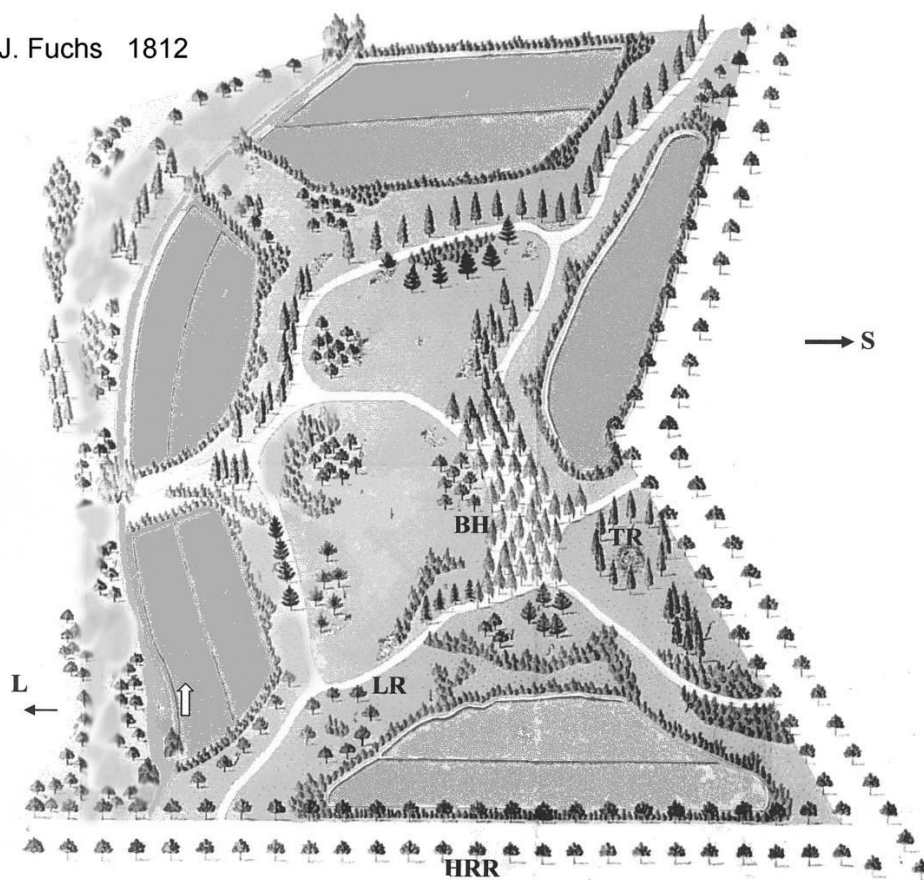

Itinerář vycházky Starým parkem ve Stromovce

šácholan Soulangeův	<i>Magnolia xsoulangeana</i>
nahovětvec dvoudomý (kanadský)	<i>Gymnocladus dioicus</i>
jírovec lysý	<i>Aesculus glabra</i>
hroznovec hroznatý	<i>Exochorda racemosa</i>
dřín obecný (jarní)	<i>Cornus mas</i>
jilm vaz	<i>Ulmus laevis</i>
tisovec dvouřadý	<i>Taxodium distichum</i>
hortensie latnatá	<i>Hydrangea paniculata</i>
zelkova ostrolistá	<i>Zelkova serrata</i>
liliovník tulipánokvětý	<i>Liriodendron tulipifera</i>
javor stříbrný	<i>Acer saccharinum</i>
jírovec maďal	<i>Aesculus hippocastanum</i>
jedle kavkazská (Nordmannova)	<i>Abies nordmanniana</i>
borovice černá	<i>Pinus nigra</i>
borovice smolná	<i>Pinus resinosa</i>
cypríšek hrachonosný	<i>Chamaecyparis pisifera</i>
pamodřín líbezný	<i>Pseudolarix amabilis</i>
bříza černá	<i>Betula nigra</i>
javor (pyžamový)	<i>Acer sp.</i>
bříza Maximovičova	<i>Betula maximowicziana</i>
katalpa obecná (trubačovitá)	<i>Catalpa bignonioides</i>
ořešák popelavý	<i>Juglans cinerea</i>
jinan dvoulaločný	<i>Ginkgo biloba</i>
dub dvoubarevný	<i>Quercus bicolor</i>
dub uherský	<i>Quercus frainetto</i>
dub velkoplodý	<i>Quercus macrocarpa</i>
javor kapadocký	<i>Acer cappadocicum</i>
platan javorolistý (španělský)	<i>Platanus xhispanica</i>
jinan dvoulaločný kv.	<i>Ginkgo biloba</i> ‘Horizontalis‘
ořechovec srdcovitý	<i>Carya cordiformis</i>
dub Turnerův	<i>Quercus xturneri</i>
dub sametový	<i>Quercus velutina</i>
metasekvoje čínská	<i>Metasequia glyptostroboides</i>
dub červený	<i>Quercus rubra</i>

J. Fuchs 1812

BH březový háj  
LR lípový rondel  
TR topolový rondel  
L letohrádek  
HRR hráz Rudolfova rybníka

S sever

Z archivu ke knize Královská obora od Antonína Novotného